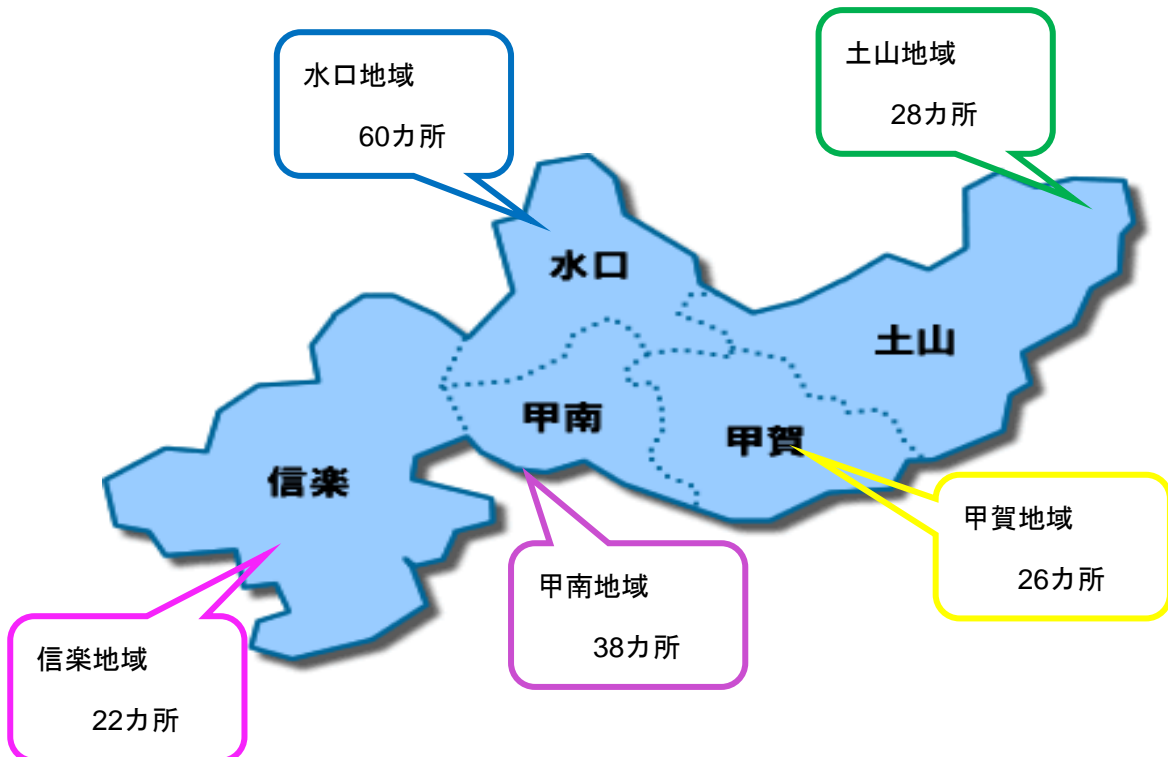

ふれあいいいきいきサロン 事例集 <高齢者編>

～つながる長寿の和～

甲賀市社会福祉協議会

目次

1. はじめに

2. サロンとは

3. しゃもじでつながるサロン

4. 各地域別サロン状況

◆水口地域	．．．．．	P. 1	～	P. 60
◆土山地域	．．．．．	P. 61	～	P. 88
◆甲賀地域	．．．．．	P. 89	～	P. 114
◆甲南地域	．．．．．	P. 115	～	P. 152
◆信楽地域	．．．．．	P. 153	～	P. 174

水口地域

〈水口学区〉

水口第6区	「ミニサークルすみれ会」
水口第9区	「第9区健康サロン」
南区	「南区ふれあいいきいきサロンの会（百歳体操）」 「南区ふれあいいきいきサロンの会」
水口第13区	「あじさいサロン」
幸ヶ平自治会	「ふれあいいきいきサロン幸ヶ平」
朝日が丘区	「朝日が丘区ふれあいいきいきサロン会」
古城が丘区	「古城が丘ふれあいいきいきサロン」
東古城が丘区	「介護予防ミニサークル東古城が丘」
松尾区	「ことぶき会」
松尾団地区	「ふれあいいきいきサロン」

〈綾野学区〉

水口松尾台区	「おしゃべりサロン」
水口第16区	「第16区日和会」
城南区	「城南区ふれあいいきいきサロン」
水口第18区	「18区ふれあいいきいきサロン」
林口区	「ふれあいサロンひまわり会」
名坂区	「名坂いきいきサロン」
東名坂区	「憩いのひろば東名坂」
名坂堂山区	「名坂堂山健康サロン」 「ふれあい健康サロン」

〈岩上学区〉

中畑区	「中畑ふれあいサロン」
城が丘区	「城が丘おしゃべりサロン」
今郷区	「今郷はなまるサロン」
巖峨区	「巖峨区いきいきサロン」
和野区	「和野区ふれあい生き生き体操」